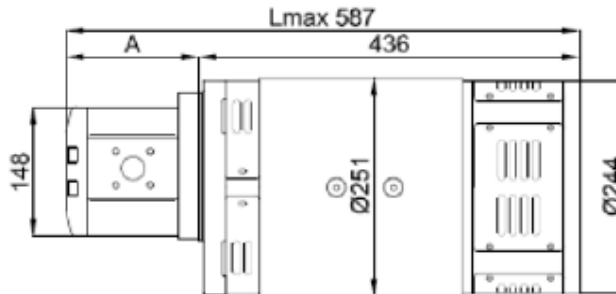

P244A

Potenza Power	Tensione Voltage	N° giri Motor speed	Diametro motore Motor diameter	Ventilazione Type of fan	Spazzole Brush	Gruppo Pump group
W	V	giri/min	mm		n°	
8000	48	1400	244	VI	12	GR2
8000	80	2000	244	VI	12	GR2
10000	48	1400	244	VI	12	GR2
10000	72	1550	244	VI	12	GR2
10000	80	1900	244	VI	12	GR2
14000	72	1300	244	VI	12	GR2
14000	80	1400	244	VI	12	GR2
14000	80	2000	244	VI	12	GR2

P244B

Potenza Power	Tensione Voltage	N° giri Motor speed	Diametro motore Motor diameter	Ventilazione Type of fan	Spazzole Brush	Gruppo Pump group
W	V	giri/min	mm		n°	
8000	48	1400	244	VI	12	GR3
8000	80	2000	244	VI	12	GR3
10000	48	1400	244	VI	12	GR3
10000	72	1550	244	VI	12	GR3
10000	80	1900	244	VI	12	GR3
14000	72	1300	244	VI	12	GR3
14000	80	1400	244	VI	12	GR3
14000	80	2000	244	VI	12	GR3