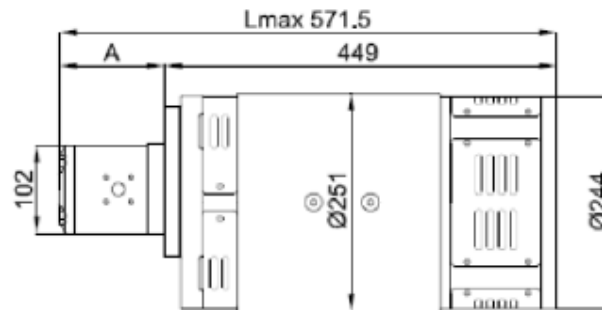

P244A

Potenza Power	Tensione Voltage	N° giri Motor speed	Diametro motore Motor diameter	Ventilazione Type of fan	Spazzole Brush	Gruppo Pump group
W	V	giri/min	mm		n°	
8000	48	1400	244	VI	12	GR2
8000	80	2000	244	VI	12	GR2
10000	48	1400	244	VI	12	GR2
10000	72	1550	244	VI	12	GR2
10000	80	1900	244	VI	12	GR2
14000	72	1300	244	VI	12	GR2
14000	80	1400	244	VI	12	GR2
14000	80	2000	244	VI	12	GR2

P244B

Potenza Power	Tensione Voltage	N° giri Motor speed	Diametro motore Motor diameter	Ventilazione Type of fan	Spazzole Brush	Gruppo Pump group
W	V	giri/min	mm		n°	
8000	48	1400	244	VI	12	GR3
8000	80	2000	244	VI	12	GR3
10000	48	1400	244	VI	12	GR3
10000	72	1550	244	VI	12	GR3
10000	80	1900	244	VI	12	GR3
14000	72	1300	244	VI	12	GR3
14000	80	1400	244	VI	12	GR3
14000	80	2000	244	VI	12	GR3